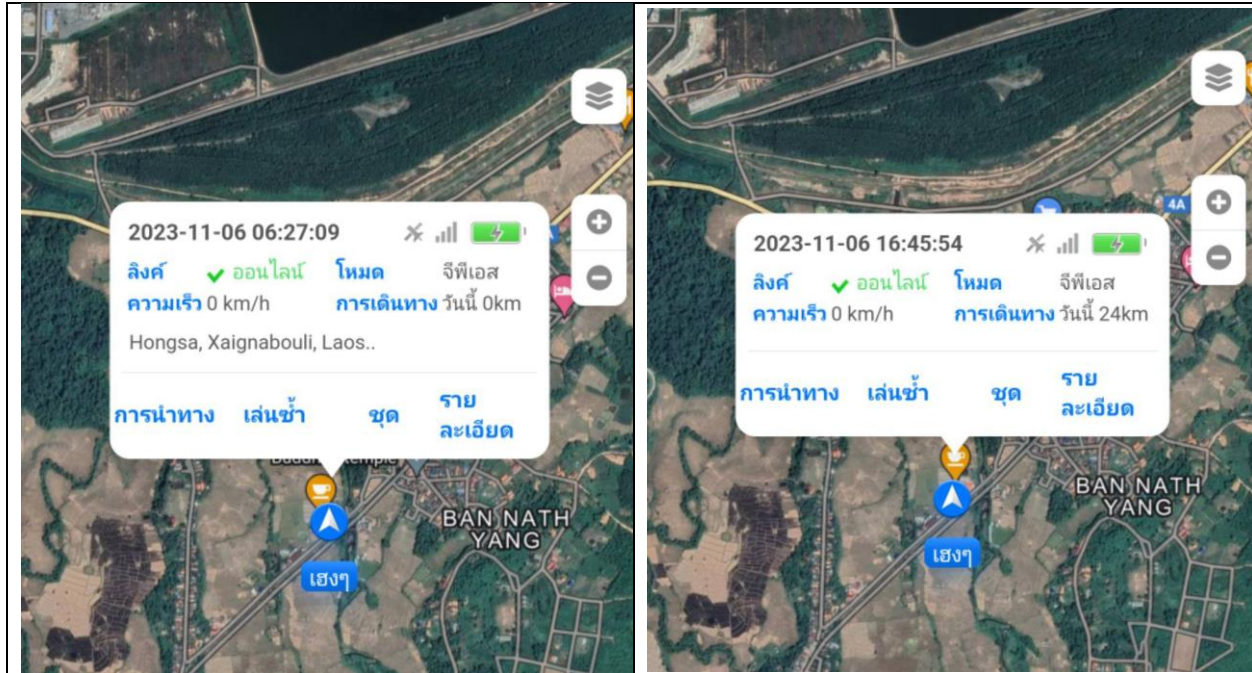

Daily Report

แผนก Store

1.เติมน้ำมันรถ

3145 500,000ก๊ีบ

ไลยะทางการนำใช้ประจำอาทิตย์ วันที่30/10หาวันที่6/11/2023 176 km

5941 500,000ก๊ีบ

โดยะทางการนำใ้ประจำอาทิตย์ วันที่30/10หาวันที่6/11/2023 536 km

8516 500,000ก๊ีบ

ไลยะทางการนำใ้ประจำอาทิตย์ วันที่30/10หาวันที่6/11/2023 140 km

2.สรุปการใช้รถประจำวัน

สรุปการใช้รถ 3145 24km

สรุปการใช้รถ 2956 7km

One Volts Service Co.,Ltd. Office :
9/230 Soi Watcharapol 3, Intersestion 3,
Sub-district Khlong Thanon, District Sai Mai
Bangkok 10220 Tel: 089-488-1651