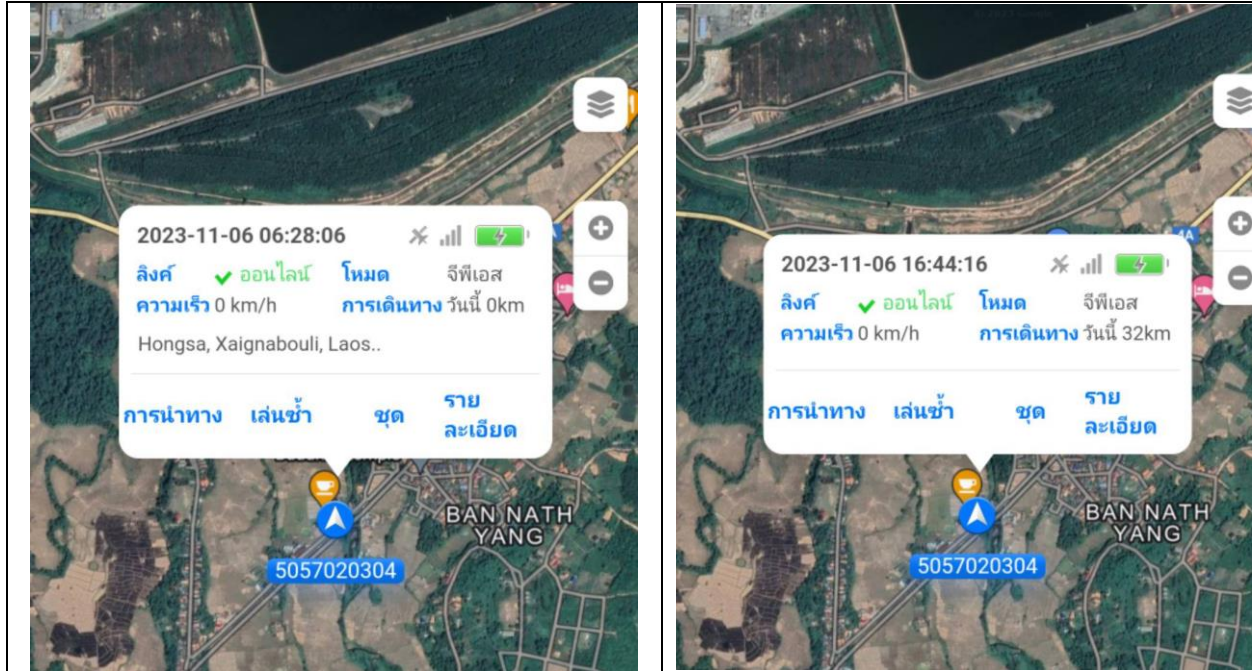

ไลยะทางการนำใ้ประจำอาทิตย์ วันที่30/10หาวันที่6/11/2023 140 km

2.สรุปการใช้รถประจำวัน

สรุปการใช้รถ 3145 24km

สรุปการใช้รถ 2956 7km

One Volts Service Co.,Ltd. Office :
9/230 Soi Watcharapol 3, Intersestion 3,
Sub-district Khlong Thanon, District Sai Mai
Bangkok 10220 Tel: 089-488-1651