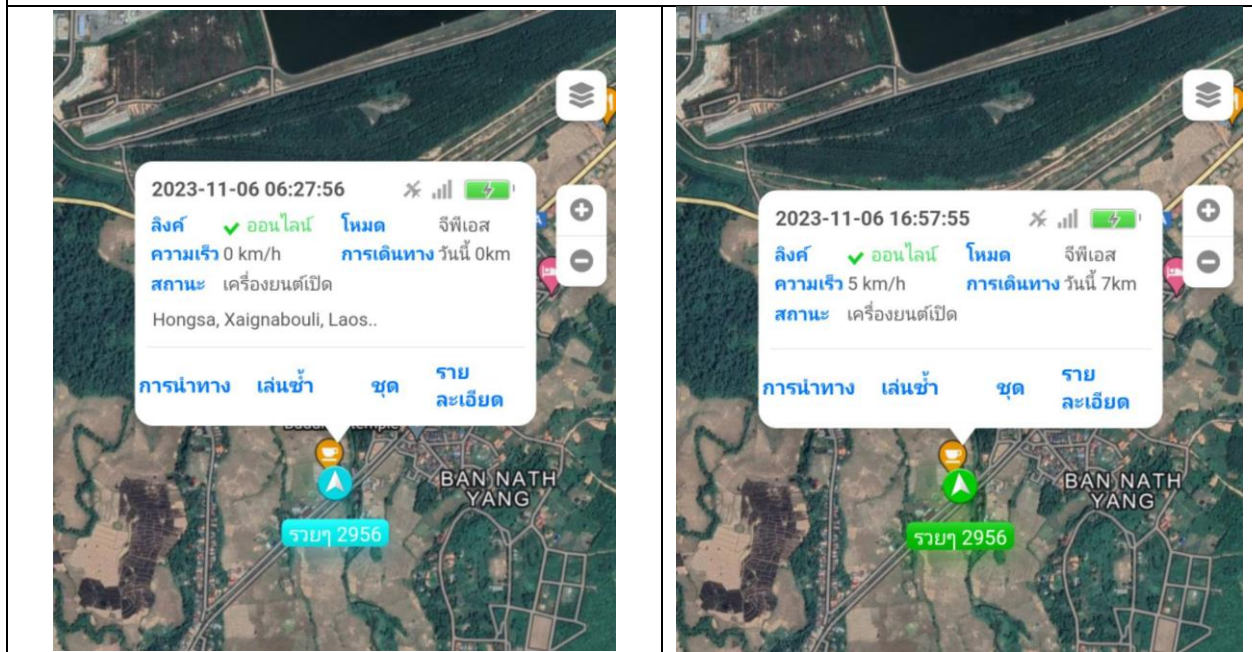

Daily Report

แผนก Store

1.เติมน้ำมันรถ

3145 500,000ก๊ีบ

ไลยะทางการนำใช้ประจำอาทิตย์ วันที่30/10หาวันที่6/11/2023 176 km

5941 500,000ก๊ีบ

โดยะทางการนำใ้ประจำอาทิตย์ วันที่30/10หาวันที่6/11/2023 536 km

8516 500,000ก๊ีบ

ไลยะทางการนำใ้ประจำอาทิตย์ วันที่30/10หาวันที่6/11/2023 140 km

2.สรุปการใช้รถประจำวัน

สรุปการใช้รถ 3145 24km

สรุปการใช้รถ 2956 7km

One Volts Service Co.,Ltd. Office :
9/230 Soi Watcharapol 3, Intersestion 3,
Sub-district Khlong Thanon, District Sai Mai
Bangkok 10220 Tel: 089-488-1651